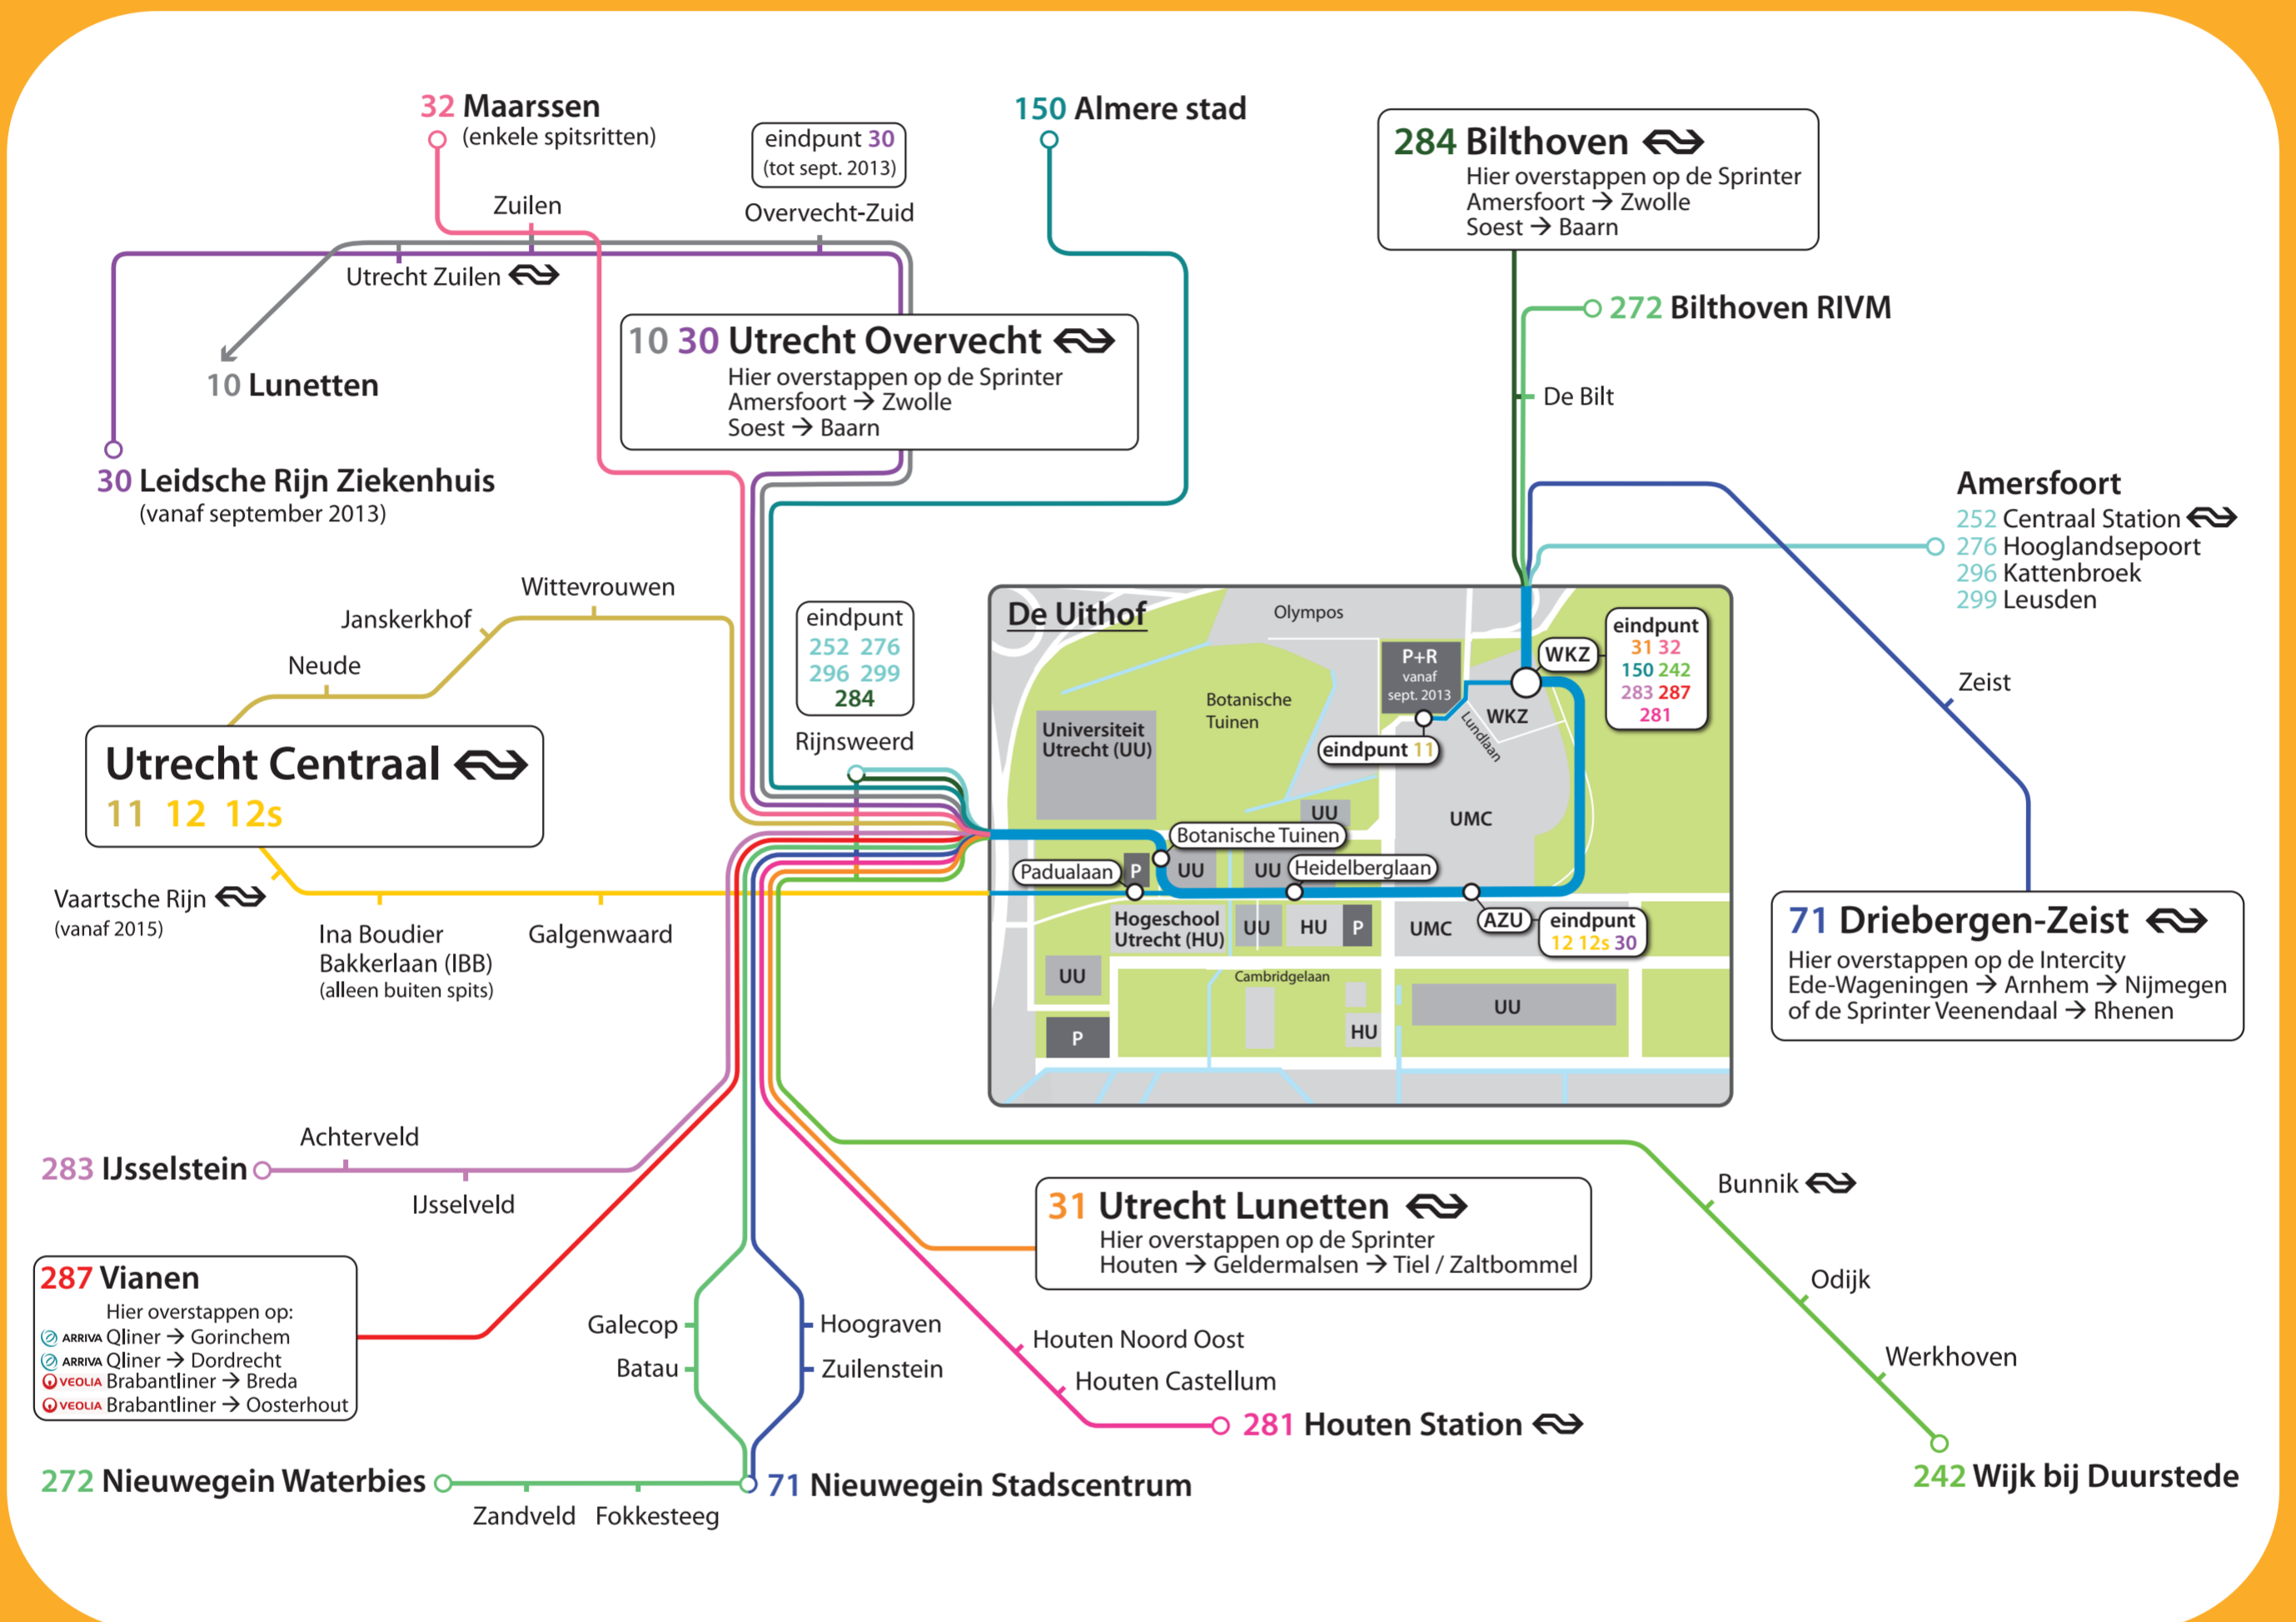

Anders naar De Uithof

De drukte van lijn 11 en 12(s) vermijden? De Uithof is per openbaar vervoer op vele manieren bereikbaar. Op deze kaart zie je de verschillende mogelijkheden en de stations waar je kunt overstappen.

Check via deze QR-codes de actuele vertrektijden van de trein per station:

Utrecht Centraal

Utrecht Lunetten

Utrecht Overvecht

Bilthoven

Driebergen - Zeist