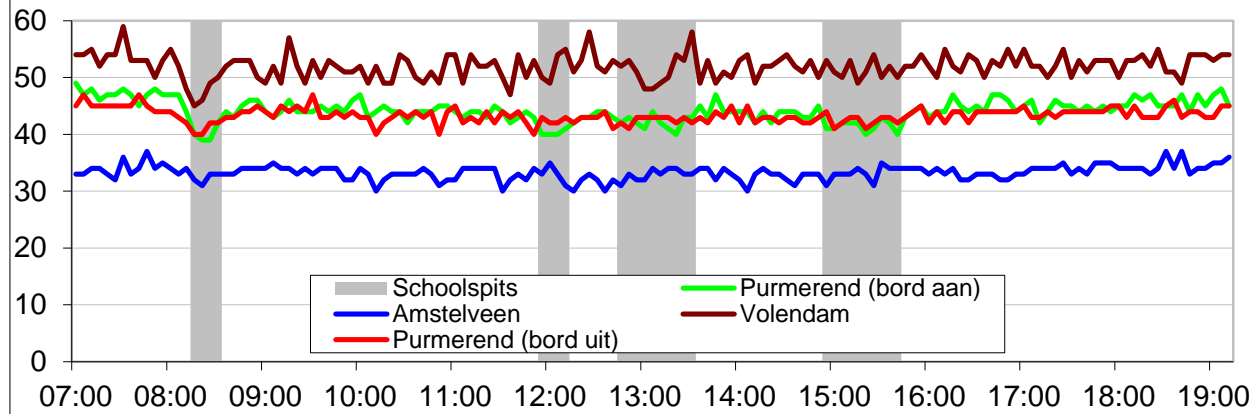

### Werkdag - richting 1- V85 waarde