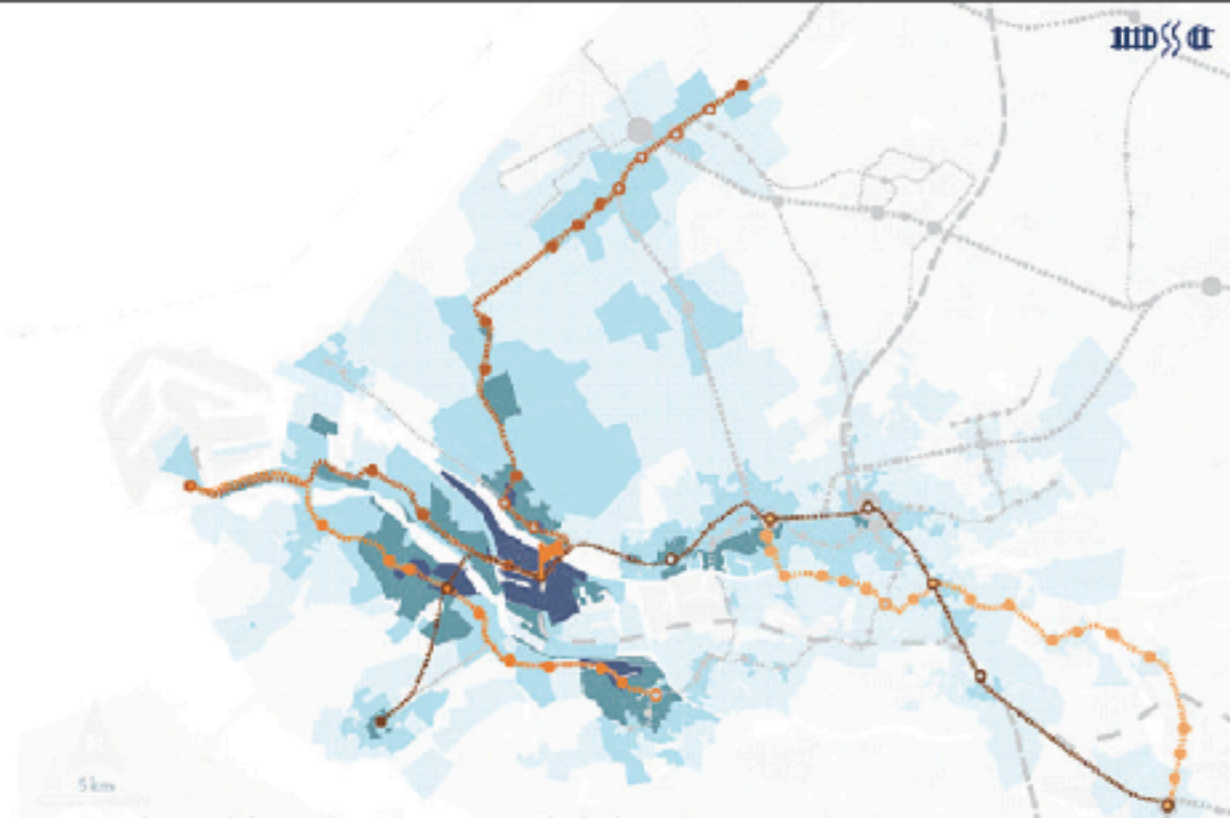

Legend

- < 15 minutes
- 15 - 30 minutes
- 30 - 45 minutes
- 45 - 60 minutes
- Destination

*De huidige OV-bereikbaarheid van Botlek*

*De OV-bereikbaarheid van Botlek bij de tunnelvariant*

*De OV-bereikbaarheid van Botlek bij de havenspoorvariant*

*De OV-bereikbaarheid van Botlek bij de watervariant*