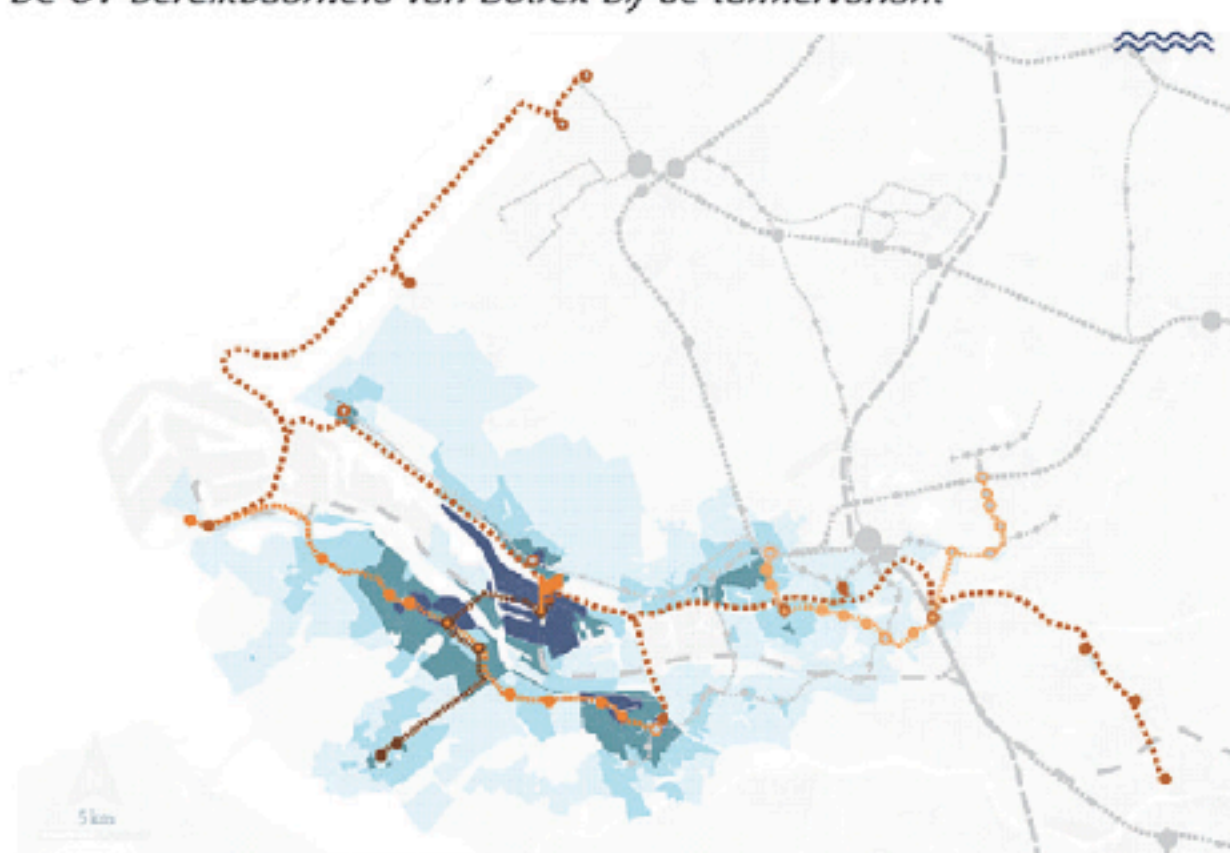

Legend

- < 15 minutes
- 15 - 30 minutes
- 30 - 45 minutes
- 45 - 60 minutes
- Destination

*De huidige OV-bereikbaarheid van Botlek*

*De OV-bereikbaarheid van Botlek bij de tunnelvariant*

*De OV-bereikbaarheid van Botlek bij de havenspoorvariant*

*De OV-bereikbaarheid van Botlek bij de watervariant*