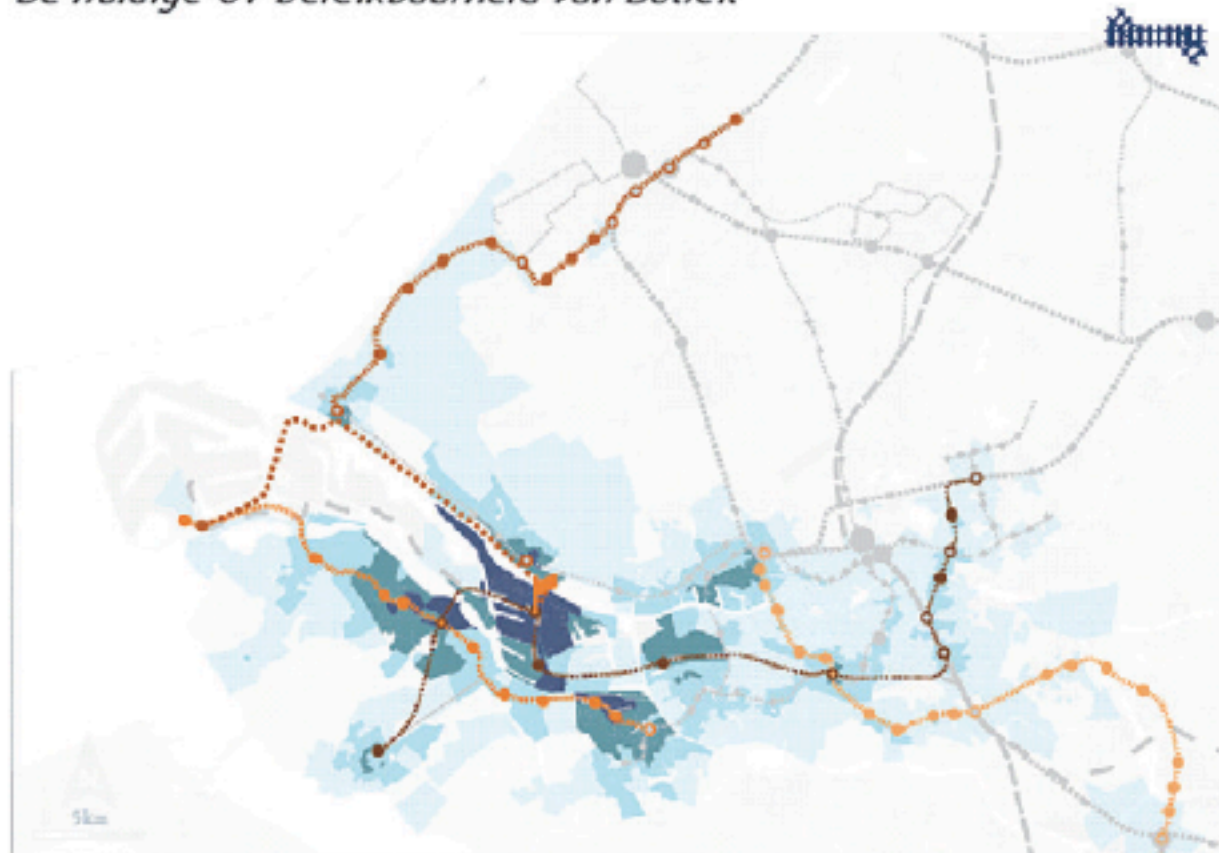

Legend

- < 15 minutes
- 15 - 30 minutes
- 30 - 45 minutes
- 45 - 60 minutes
- Destination

*De huidige OV-bereikbaarheid van Botlek*

*De OV-bereikbaarheid van Botlek bij de tunnelvariant*

*De OV-bereikbaarheid van Botlek bij de havenspoorvariant*

*De OV-bereikbaarheid van Botlek bij de watervariant*