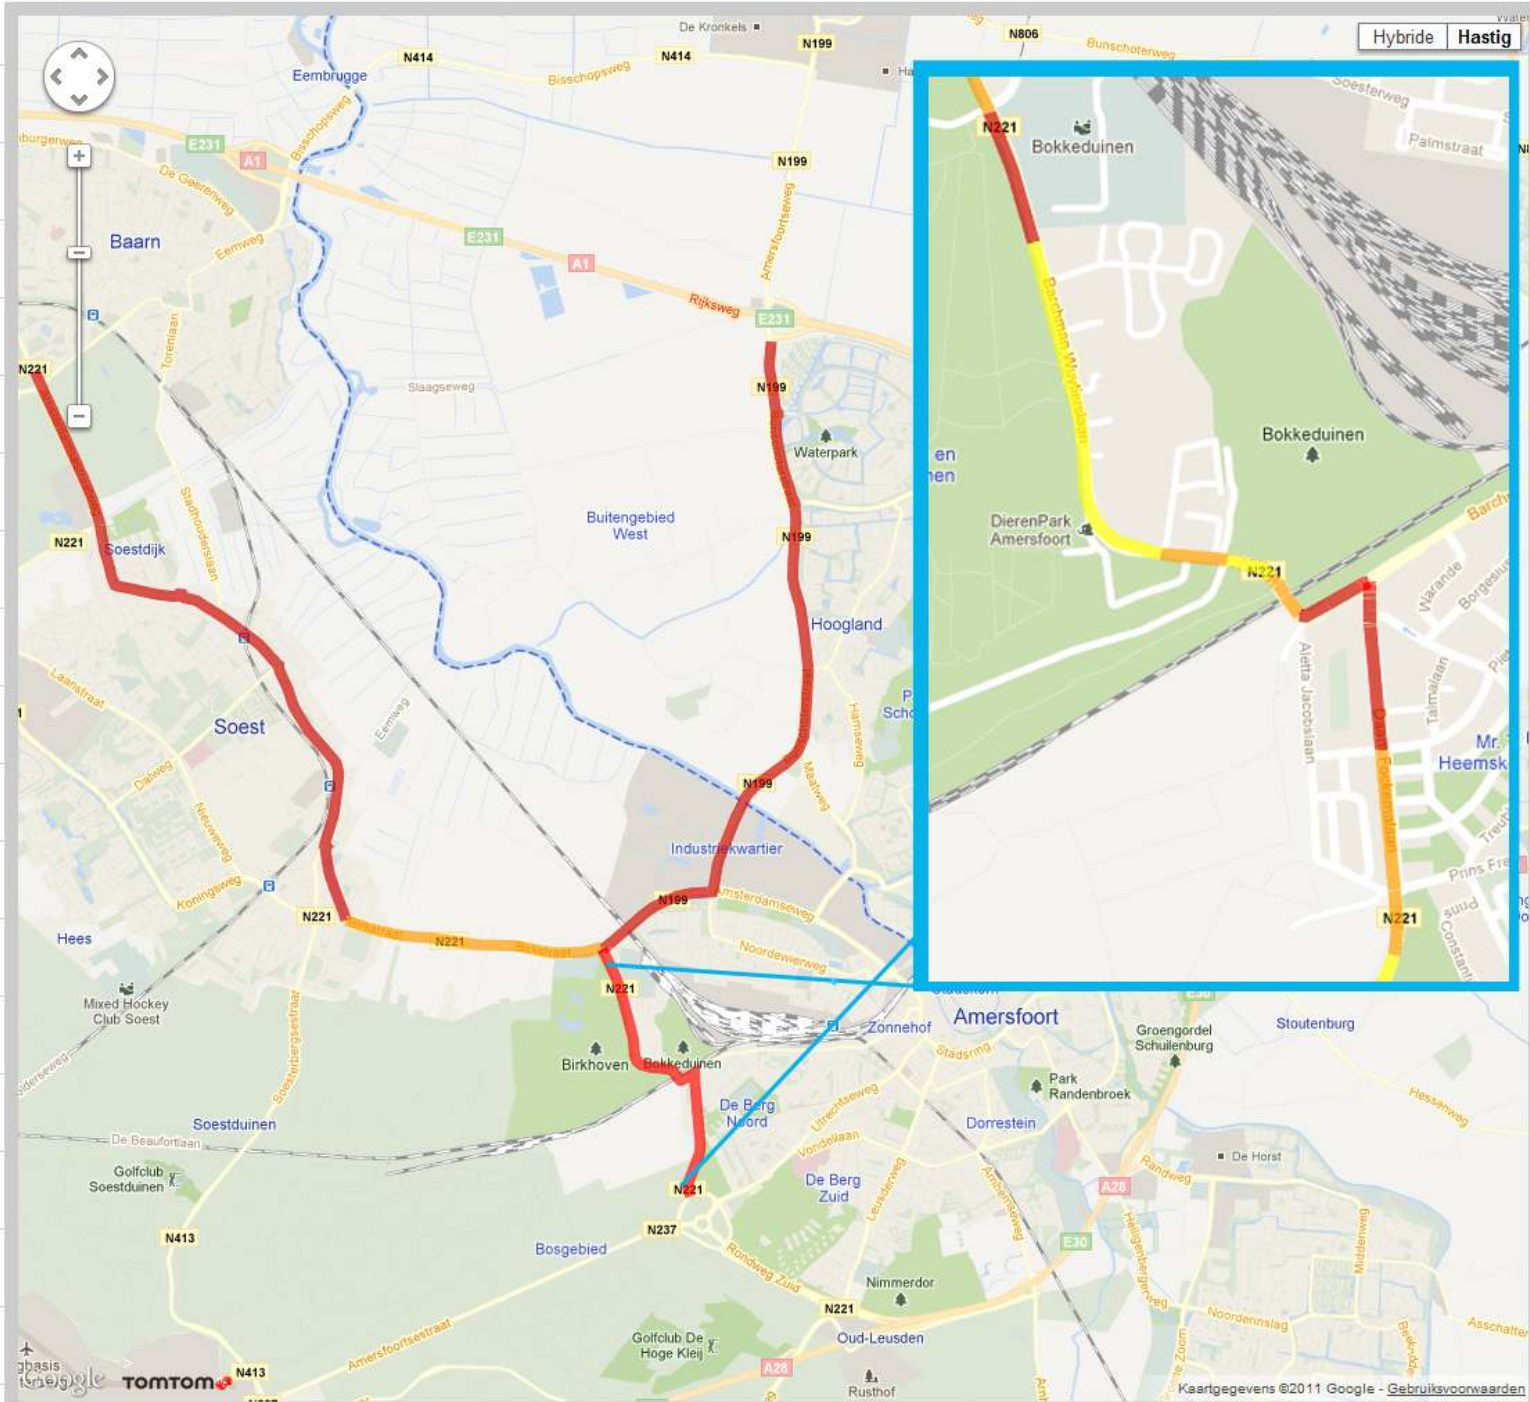

Hastig

NIVEAU: Globaal
 Detail

TRAJECT:

UUR: 07-08 uur 16-17 uur
 08-09 uur 17-18 uur